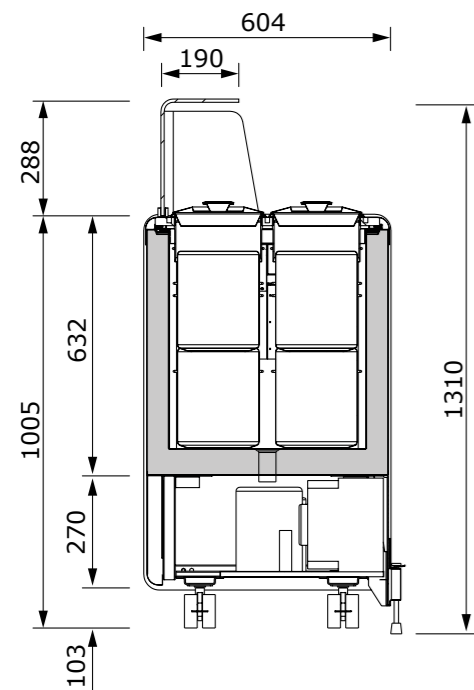

4+4 gusti
4+4 flavours

6+6 gusti
6+6 flavours

8+8 gusti
8+8 flavours

10+10 gusti
10+10 flavours