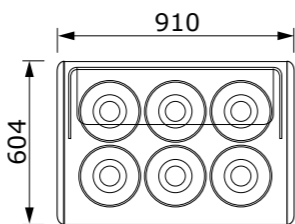

4+4 gusti
4+4 flavours

6+6 gusti
6+6 flavours

8+8 gusti
8+8 flavours

10+10 gusti
10+10 flavours

JOY, il gelato dove vuoi.

I banchi pozzetti ventilati JOY possono essere indipendenti o canalizzati e sono disponibili in versione mobile con ruote oppure in versione fissa con piedini regolabili. Grazie alle **ruote girevoli**, JOY può essere facilmente movimentato all'interno e all'esterno del locale.