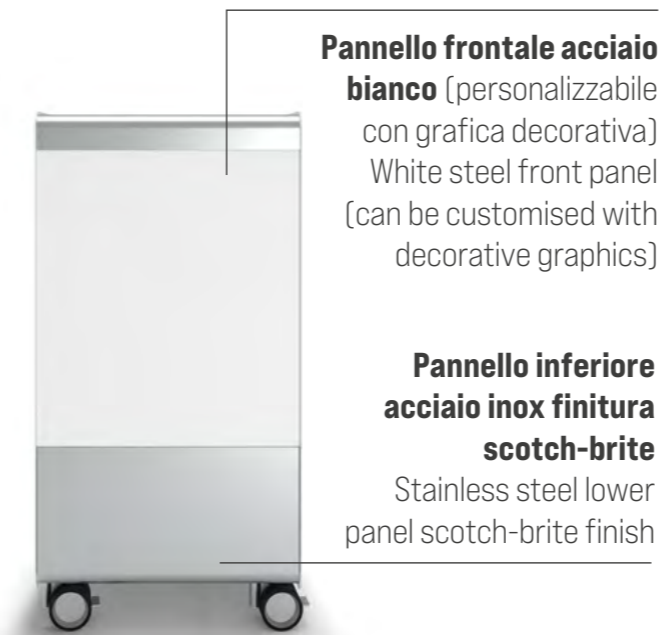

Lavello e due taniche con pompa elettrica
Sink and two cans with electric pump

Fruttini neutri e vano neutro con anta
Neutral topping units and neutral cupboard with door

Fruttini neutri e vano a giorno
Neutral topping units and open unit

LATO CLIENTE
CUSTOMER SIDE

I banchi di servizio possono essere **indipendenti o canalizzati** ad un Joy pozzetti gelato.

LATO OPERATORE
OPERATOR SIDE

Service counters can be **free-standing or in-line** with a Joy gelato pozzetti counter

FACILITÀ di pulizia

JOY GELATO - JOY WOOD - JOY VINTAGE

EASY CLEANING

JOY GELATO - JOY WOOD - JOY VINTAGE

TOP IN ACCIAIO
INOX AISI 304
STAINLESS STEEL TOP

CONTROCARPINE
IN ACCIAIO INOX AISI 304
TUBES IN AISI 304
STAINLESS STEEL

FACILMENTE ISPEZIONABILE
PER LA PULIZIA DELLA VASCA
EASY INSPECTION
FOR TANK CLEANING

VASCA INTERNA REALIZZATA
IN ACCIAIO INOX AISI 304
INTERNAL TANK IN AISI 304
STAINLESS STEEL

ANGOLI ARROTONDATI
ROUNDED CORNERS