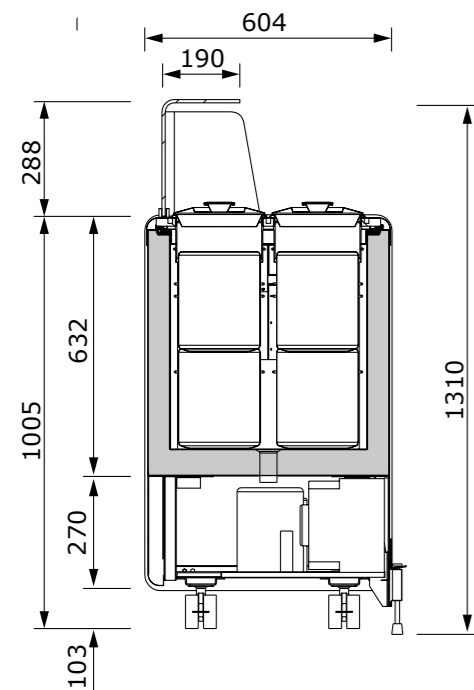

4+4 gusti
4+4 flavours

6+6 gusti
6+6 flavours

8+8 gusti
8+8 flavours

10+10 gusti
10+10 flavours