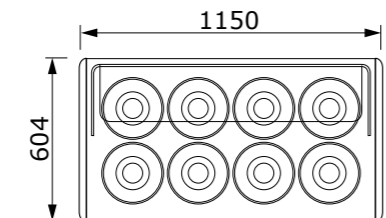

4+4 gusti
4+4 flavours

6+6 gusti
6+6 flavours

8+8 gusti
8+8 flavours

10+10 gusti
10+10 flavours

JOY, il gelato dove vuoi.

I banchi pozzetti ventilati JOY possono essere indipendenti o canalizzati e sono disponibili in versione mobile con ruote oppure in versione fissa con piedini regolabili. Grazie alle **ruote girevoli**, JOY può essere facilmente movimentato all'interno e all'esterno del locale.