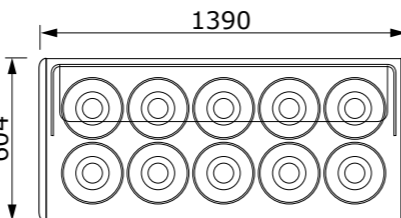

4+4 gusti
4+4 flavours

6+6 gusti
6+6 flavours

8+8 gusti
8+8 flavours

10+10 gusti
10+10 flavours

JOY, il gelato dove vuoi.

I banchi pozzetti ventilati JOY possono essere indipendenti o canalizzati e sono disponibili in versione mobile con ruote oppure in versione fissa con piedini regolabili. Grazie alle **ruote girevoli**, JOY può essere facilmente movimentato all'interno e all'esterno del locale.