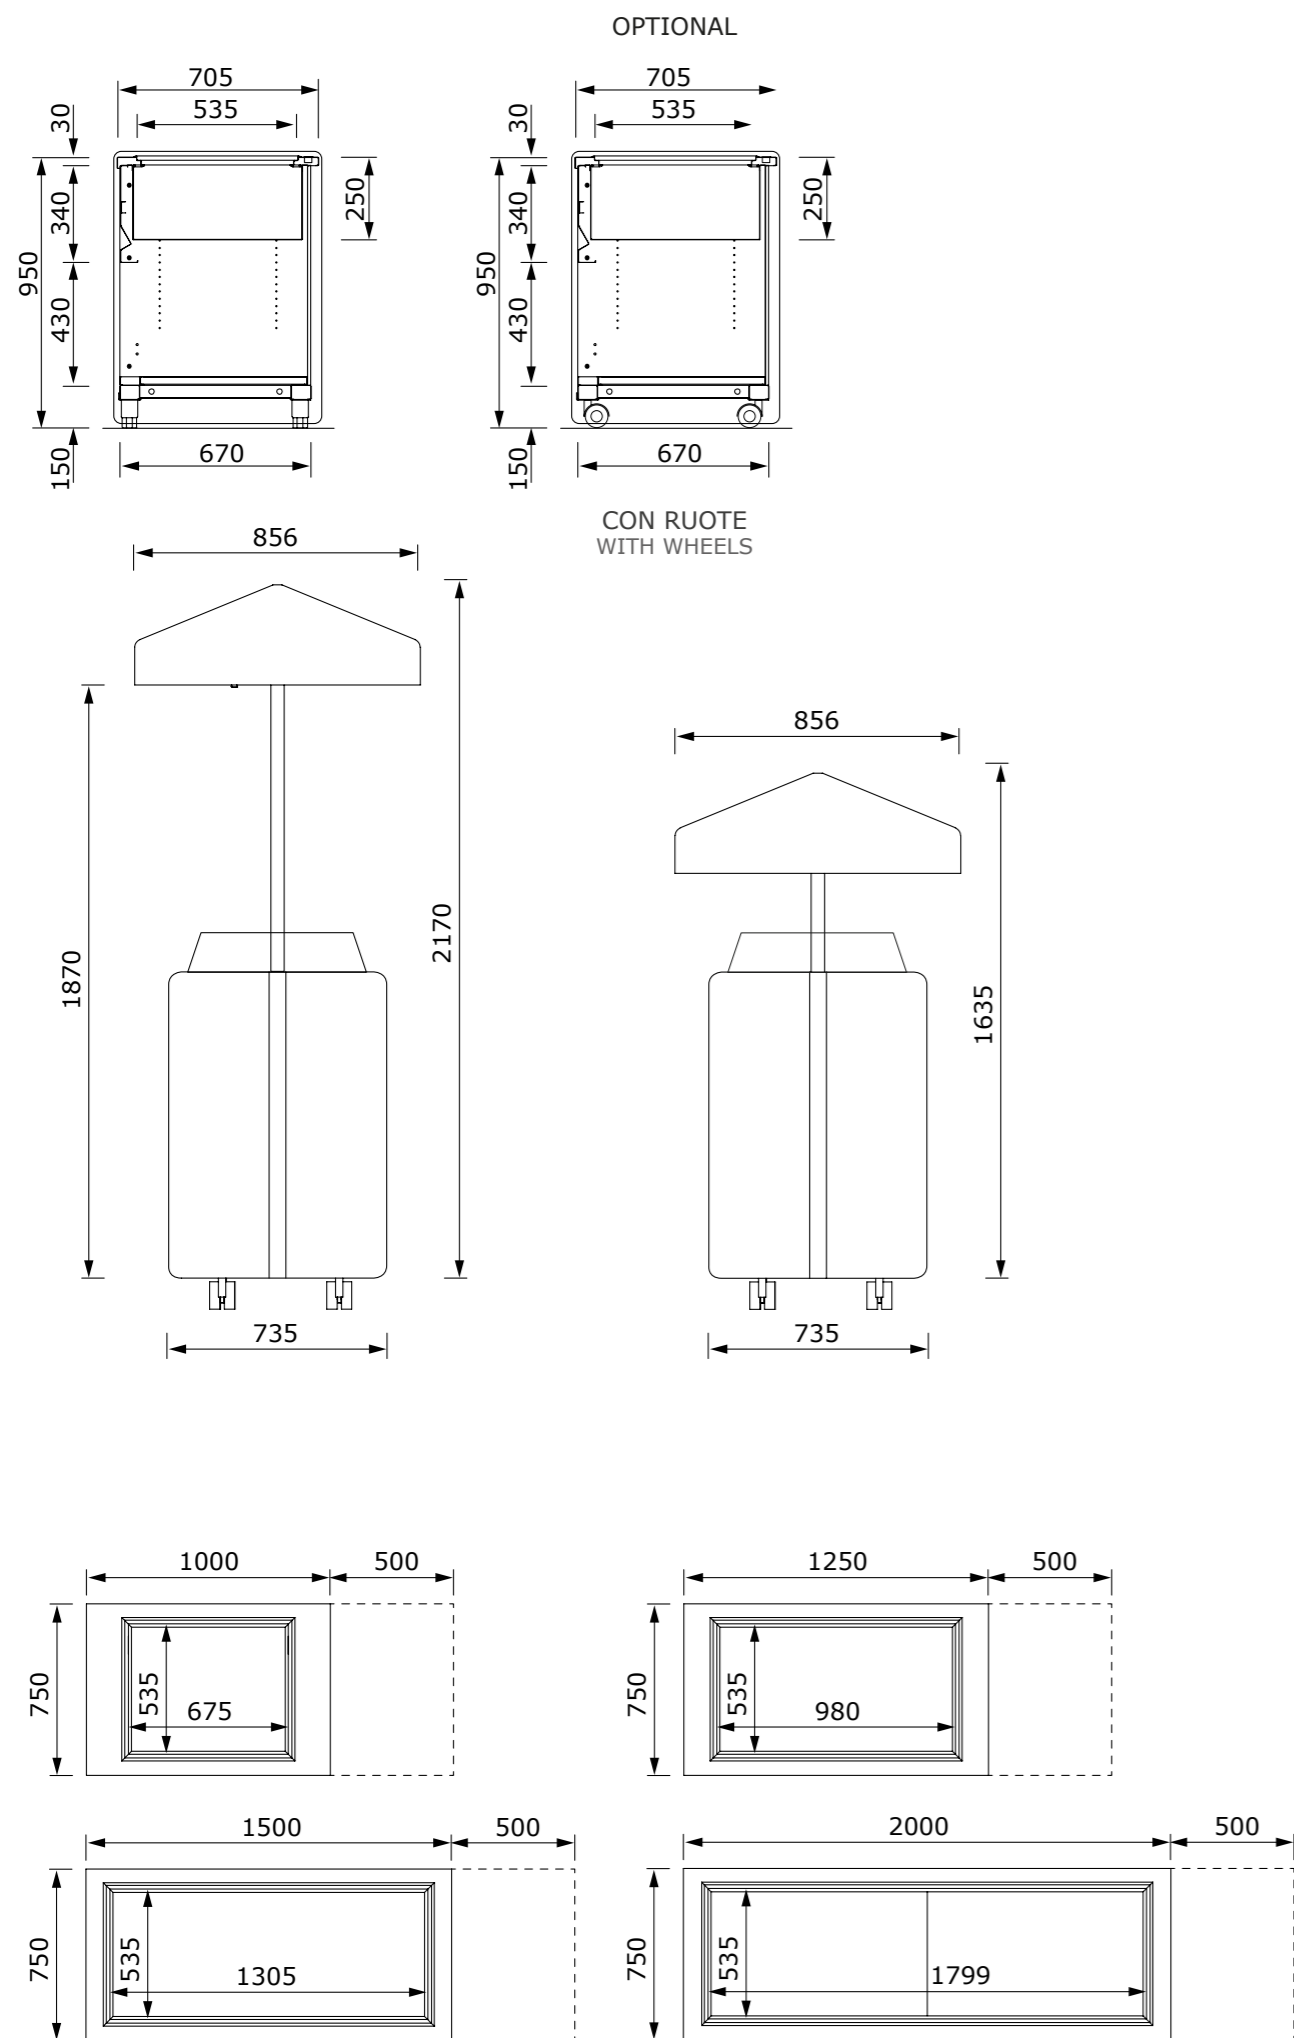

BANCO GOURMET/COCKTAIL

GOURMET/COCKTAIL COUNTER

Sezioni e piante

CROSS-SECTIONS AND FLOOR PLANS