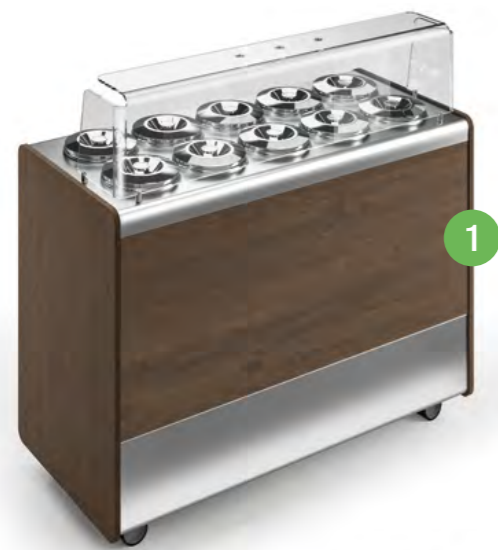

TOP IN ACCIAIO INOX
STAINLESS STEEL TOP

4+4 gusti
4+4 flavours

6+6 gusti
6+6 flavours

8+8 gusti
8+8 flavours

10+10 gusti
10+10 flavours

Banco Pozzetto ventilato su ruote **JOY WOOD**

JOY WOOD VENTILATED MOBILE POZZETTI COUNTER

TOP IN ACCIAIO INOX
STAINLESS STEEL TOP

4+4 gusti
4+4 flavours

6+6 gusti
6+6 flavours

8+8 gusti
8+8 flavours

10+10 gusti
10+10 flavours

Banco Pozzetto ventilato su ruote **JOY VINTAGE**

JOY VINTAGE VENTILATED MOBILE POZZETTI COUNTER